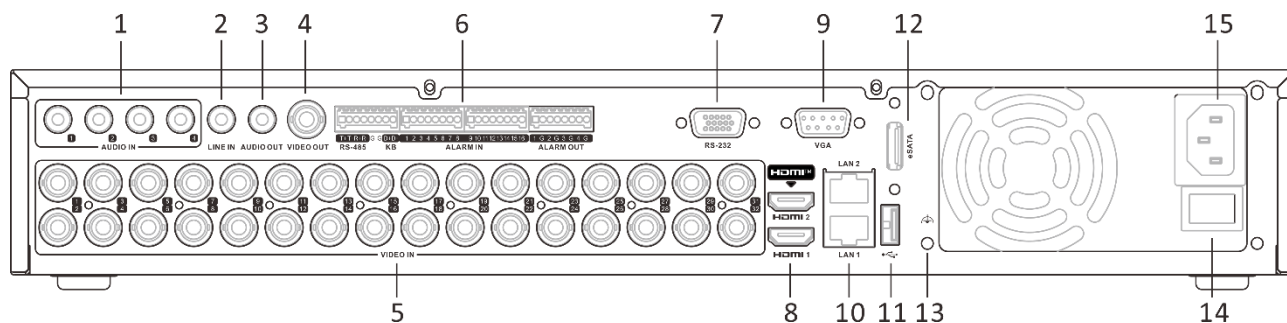

Interface physique

No.	Description	No.	Description
1	Entrée audio	9	Interface VGA
2	Entrée ligne	10	Interfaces LAN1 et LAN2
3	Sortie audio	11	Interface USB
4	Sortie vidéo	12	Interface eSATA
5	Entrée vidéo	13	GND
6	Sortie alarme, entrée alarme, RS-485 et clavier	14	Interrupteur d'alimentation
7	Interface RS-232	15	Alimentation électrique
8	Interfaces HDMI1 et HDMI2		

Modèle disponible

iDS-7332HUHI-M4/S

Headquarters

No.555 Qianmo Road, Binjiang District,
Hangzhou 310051, China
T +86-571-8807-5998
www.hikvision.com

Follow us on social media to get the latest product and solution information.