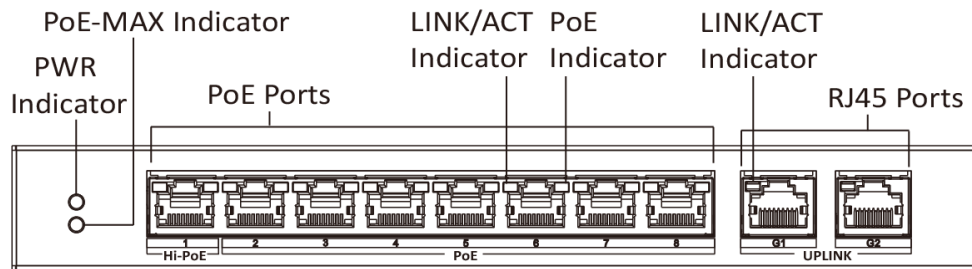

Interface physique

Panneau avant :