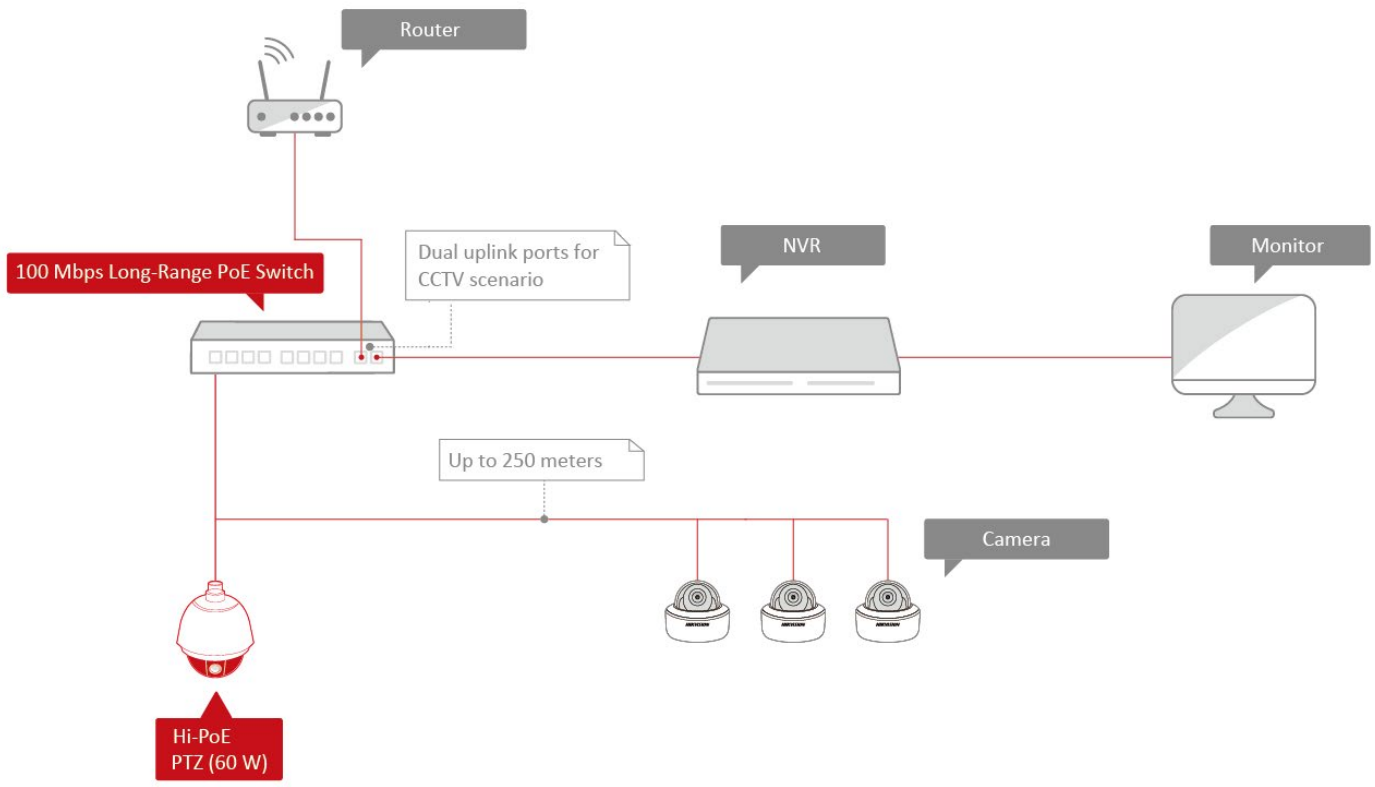

Application typique

HIKVISION®

Headquarters

No.555 Qianmo Road, Binjiang District,
Hangzhou 310051, China
T +86-571-8807-5998
overseasbusiness@hikvision.com

Hikvision USA
T +1-909-895-0400
sales.usa@hikvision.com

Hikvision Australia
T +61-2-8599-4233
salesau@hikvision.com

Hikvision India
T +91-22-28469900
sales@pramahikvision.com

Hikvision Canada
T +1-866-200-6690
sales.canada@hikvision.com

Hikvision Thailand
T +662-275-9949
sales.thailand@hikvision.com

Hikvision Europe
T +31-23-5542770
sales.eu@hikvision.com

Hikvision Italy
T +39-0438-6902
info.it@hikvision.com

Hikvision Brazil
T +55 11 3318-0050
Latam.support@hikvision.com

Hikvision Turkey
T +90 (216)521 7070- 7074
sales.tr@hikvision.com

Hikvision Malaysia
T +601-7652-2413
sales.my@hikvision.com

Hikvision UK & Ireland
T +01628-902140
sales.uk@hikvision.com

Hikvision South Africa
Tel: +27 (10) 0351172
sale.africa@hikvision.com

Hikvision France
T +33(0)1-85-330-450
info.fr@hikvision.com

Hikvision Kazakhstan
T +7-727-9730667
nikia.panfilov@hikvision.ru

Hikvision Vietnam
T +84-974270888
sales.vt@hikvision.com

Hikvision UAE
T +971-4-4432090
salesme@hikvision.com

Hikvision Singapore
T +65-6684-4718
sg@hikvision.com

Hikvision Spain
T +34-91-737-16-55
info.es@hikvision.com

Hikvision Tashkent
T +99-87-1238-9438
uzb@hikvision.ru

Hikvision Hong Kong
T +852-2151-1761
info.hk@hikvision.com

Hikvision Russia
T +7-495-669-67-99
saleru@hikvision.com

Hikvision Korea
T +82-(0)31-731-8817
sales.korea@hikvision.com

Hikvision Poland
T +48-22-460-01-50
info.pl@hikvision.com

Hikvision Indonesia
T +62-21-2933759
Sales.Indonesia@hikvision.com

Hikvision Colombia
sales.colombia@hikvision.com