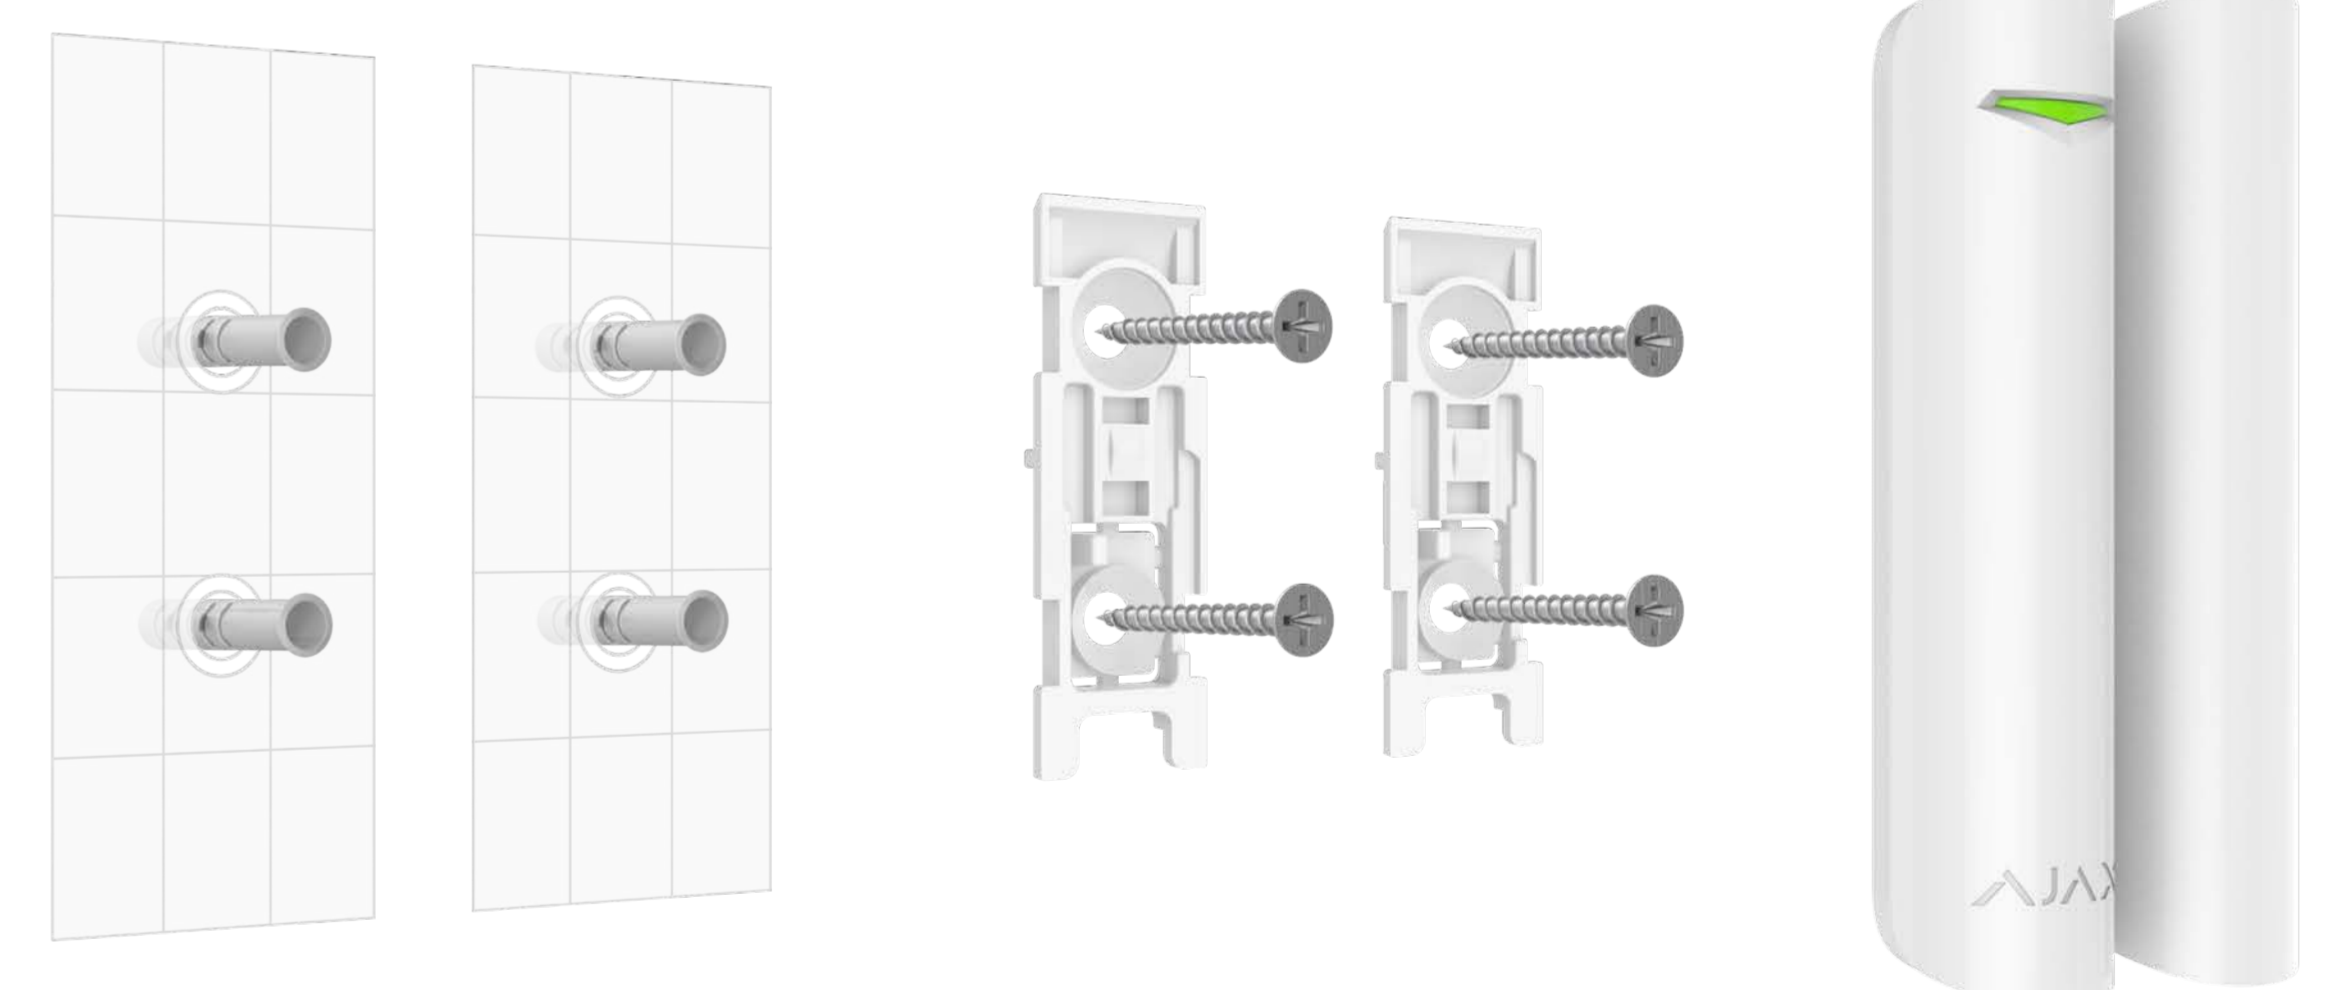

## 🔌 Fonctionnalités supplémentaires

- Entrée NC (NF) supplémentaire pour connecter un détecteur tiers
- Fonction du Carillon : les sirènes Ajax émettent un son particulier lors de l'ouverture de la porte

## 🔋 Autonomie maximale

- Jusqu'à 7 ans de fonctionnement
- Batterie préinstallée
- Avertissement de batterie faible

<p><b>Conformité</b></p> <p>EN 50131 (Grade 2) [PD 6662:2017] UL634, ULC/ORD-C634</p>	<p><b>Compatibilité</b></p> <p>Centrales Hub (2G), Hub Plus, Hub 2 (2G), Hub 2 (4G), Hub 2 Plus, Hub Hybrid (2G), Hub Hybrid (4G)</p> <p>Prolongateurs de portée ReX, ReX 2</p>	<p><b>Communication avec le panneau de contrôle</b></p> <p>Technologie de communication Jeweller</p> <p>Bandes de fréquences 866,0 à 866,5 MHz 868,0 à 868,6 MHz 868,7 à 869,2 MHz 905,0 à 926,5 MHz 915,85 à 926,5 MHz 921,0 à 922,0 MHz Dépend de la région de vente.</p> <p>Portée de communication Jeweller jusqu'à 1 200 m En champ ouvert.</p>	<p><b>Détection d'ouverture</b></p> <p>Élément sensible 1 relais reed</p> <p>Ressources des capteurs 2 000 000 d'ouvertures</p> <p>Connexion d'un détecteur tiers détecteur avec le type de contact normalement fermé (NC)</p>
<p><b>Alimentation</b></p> <p>Batterie 1 × CR123A Préinstallée.</p> <p>Durée de vie de la batterie jusqu'à 7 ans</p>	<p><b>Installation</b></p> <p>Température de fonctionnement de -10°C à + 40°C</p> <p>Humidité admissible jusqu'à 75 %</p> <p>Indice de protection IP50</p>	<p><b>Boîtier</b></p> <p>Couleur blanc noir</p> <p>Dimensions Ø 20 × 90 mm</p> <p>Poids 29 g</p>	<p><b>Kit complet</b></p> <p>DoorProtect Jeweller 2 aimants (petit et grand) 1 × CR123A (préinstallée) Panneau de montage SmartBracket Kit d'installation Connecteur à 2 fils pour un détecteur tiers avec un contact de type NC Guide de démarrage rapide</p>